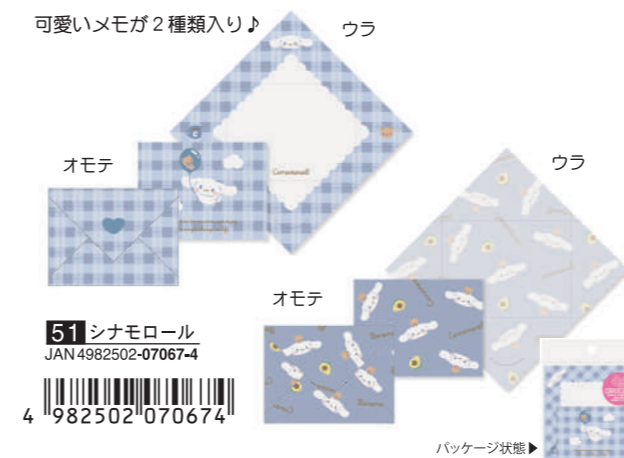

TOKYO: TEL.03-5749-3266 FAX.03-3782-6335

東京都品川区平塚1丁目7-7 MYビル3F 〒142-0051

ホームページURL <http://www.em-plan.co.jp/> CUBIX文具  
お客様窓口 E-mail: support@em-plan.co.jp

LINE公式アカウント  
お友達登録で  
最新の商品情報が  
スマホに届きます

**001629** ●フレームデコシール サンリオキャラクターズ 税別価格 ¥400 出荷単位 5  
サイズ●本体：タテ165mm×ヨコ120mm (パッケージサイズ：タテ205mm×ヨコ125mm) 内容●入り数：1シート ●素材：コート紙+PP貼り CT300

貼るだけで写真が可憐く大変身!  
いろいろデコってオシャレに  
かんたんアレンジ!!

※使用例

フレームデザイン部分のシールは  
名刺サイズのインスタント写真  
(86×54mm)にぴったりサイズ

**51** シナモロール  
JAN 4982502-07071-1 4 982502 070711

**52** ポムポムプリン  
JAN 4982502-07072-8 4 982502 070728

**53** ポチャッコ  
JAN 4982502-07073-5 4 982502 070735

**54** マイメロディ&クロミ  
JAN 4982502-07074-2 4 982502 070742

**001628** ●折り手紙メモ サンリオキャラクターズ 税別価格 ¥400 出荷単位 5  
サイズ●本体：タテ85mm×ヨコ85mm (パッケージサイズ：タテ110mm×ヨコ90mm) 内容●枚数：30枚 (2柄×各15枚) CT200