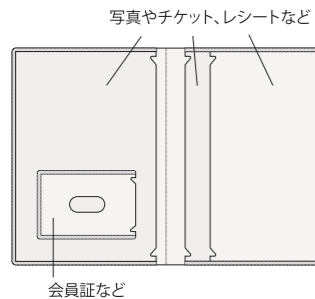

# New Release

CUBIX BASIC COLLECTION 2022

何気ない毎日が便利で楽しくなる、可愛いだけじゃなくさりげない便利さが嬉しいNewアイテム

**001630** ●現場へ直行 収納ファイル サンリオキャラクターズ 税別価格 ¥850 出荷単位 3  
サイズ●本体：タテ218mm×ヨコ154mm (展開サイズ：タテ218mm×ヨコ307mm) 内容●素材：オモテ：梨地PP / ウラ：透明PP CT120