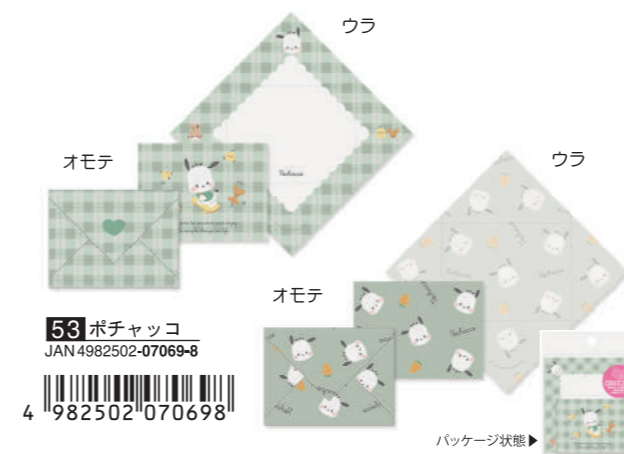

53 ポチャッコ
JAN 4982502-07069-8 4 982502 070698