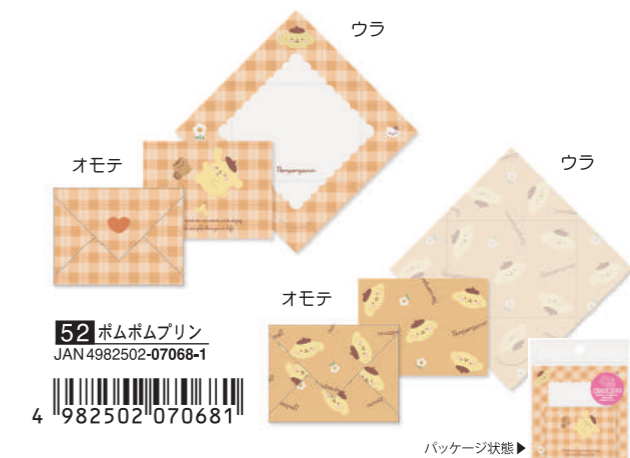

52 ポムポムプリン
JAN 4982502-07068-1 4 982502 070681