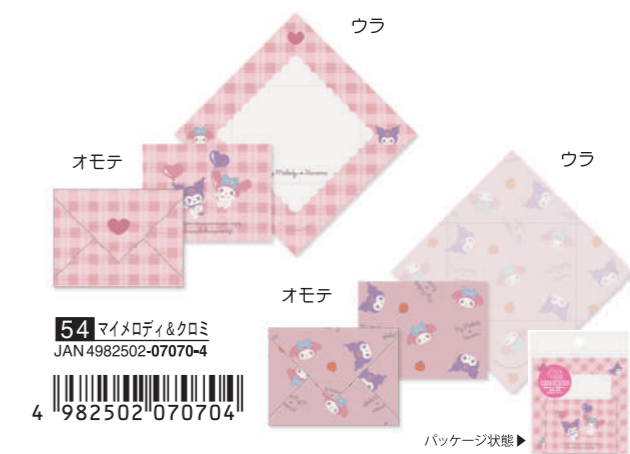

2022 CUBIX

BASIC COLLECTION
カタログとあわせてご覧下さい。

New Release

CUBIX BASIC COLLECTION 2022

何気ない毎日が便利で楽しくなる、可愛いだけじゃなくさりげない便利さが嬉しいNewアイテム

001630 ●現場へ直行 収納ファイル サンリオキャラクターズ 税別価格 ¥850 出荷単位 3
サイズ●本体：タテ218mm×ヨコ154mm (展開サイズ：タテ218mm×ヨコ307mm) 内容●素材：オモテ：梨地PP / ウラ：透明PP CT120

写真やチケット、レシートなど
大切なものを折れずに持ち歩きたい
ハードな素材で心配無用

現場へ直行 収納ファイル!

「現場」とは「コンサートや舞台などのイベントが実際に行われる会場」を指す言葉で「現場に行く」とはイベント会場に行く事を意味します

ポケットがたくさんついているので写真やチケット、レシートなどを分類して収納
会員証がスッキリ入る専用ポケット付き (一部入らない場合があります)

51 シナモロール
JAN 4982502-07075-9 4 982502 070759

52 ポムポムプリン
JAN 4982502-07076-6 4 982502 070766

53 ポチャッコ
JAN 4982502-07077-3 4 982502 070773

54 マイメロディ&クロミ
JAN 4982502-07078-0 4 982502 070780

CUBIX
Produced by m-plan

株式会社 エムプラン M-PLAN CO.,LTD.

TOKYO: TEL.03-5749-3266 FAX.03-3782-6335

東京都品川区平塚1丁目7-7 MYビル3F 〒142-0051

ホームページURL <http://www.em-plan.co.jp/> CUBIX文具
お客様窓口 E-mail: support@em-plan.co.jp

LINE公式アカウント
お友達登録で
最新の商品情報が
スマホに届きます

001629 ●フレームデコシール サンリオキャラクターズ 税別価格 ¥400 出荷単位 5
サイズ●本体：タテ165mm×ヨコ120mm (パッケージサイズ：タテ205mm×ヨコ125mm) 内容●入り数：1シート ●素材：コート紙+PP貼り CT300

貼るだけで写真が可憐く大変身!
いろいろデコってオシャレに
かんたんアレンジ!!

※使用例

フレームデザイン部分のシールは
名刺サイズのインスタント写真
(86×54mm)にぴったりサイズ

51 シナモロール
JAN 4982502-07071-1 4 982502 070711

52 ポムポムプリン
JAN 4982502-07072-8 4 982502 070728

53 ポチャッコ
JAN 4982502-07073-5 4 982502 070735

54 マイメロディ&クロミ
JAN 4982502-07074-2 4 982502 070742

001628 ●折り手紙メモ サンリオキャラクターズ 税別価格 ¥400 出荷単位 5
サイズ●本体：タテ85mm×ヨコ85mm (パッケージサイズ：タテ110mm×ヨコ90mm) 内容●枚数：30枚 (2柄×各15枚) CT200

51 シナモロール
JAN 4982502-07067-4 4 982502 070674

52 ポムポムプリン
JAN 4982502-07068-1 4 982502 070681

53 ポチャッコ
JAN 4982502-07069-8 4 982502 070698

54 マイメロディ&クロミ
JAN 4982502-07070-4 4 982502 070704

折り手紙メモ

折りすじで折りたたむと封筒のような形状に早変わり
手渡し用のお手紙として使いやすいメモです